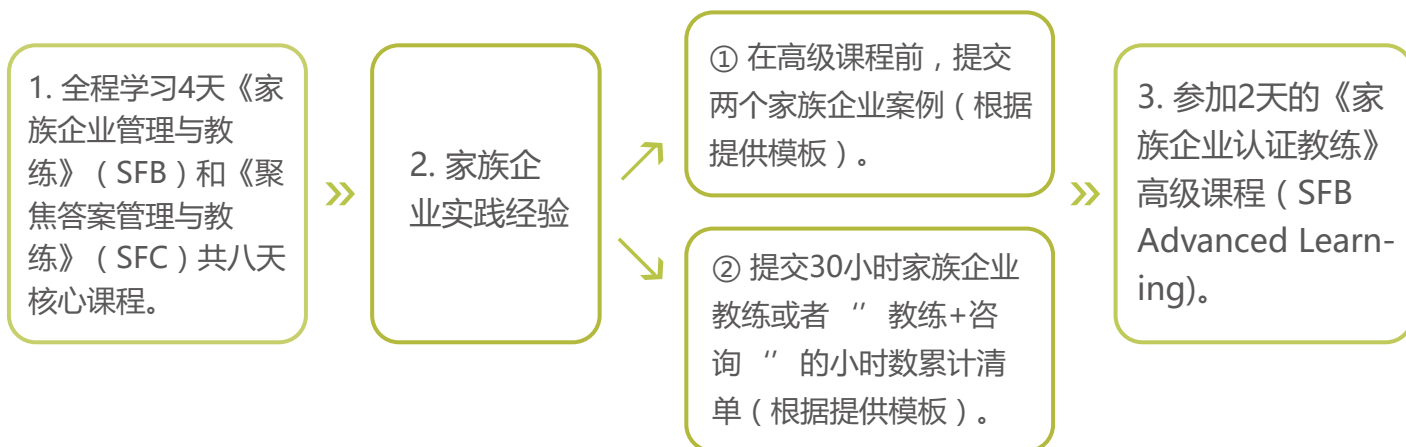

秉承欧洲家族企业教练和咨询的经验，结合中国本土的特点，同时推出《认证家族企业教练™》项目（Certified Family Business Coach™ (CFBC)），培养为中国广大家庭企业服务的专业教练和咨询师。

认证条件和流程

满足上述三个条件，我们将颁发《认证家族企业教练》CFBC证书，同时有机会成为思哲行在中国为家族企业服务的专业核心教练团队，一起共创为中国家族企业提供差异化服务。

认证机构